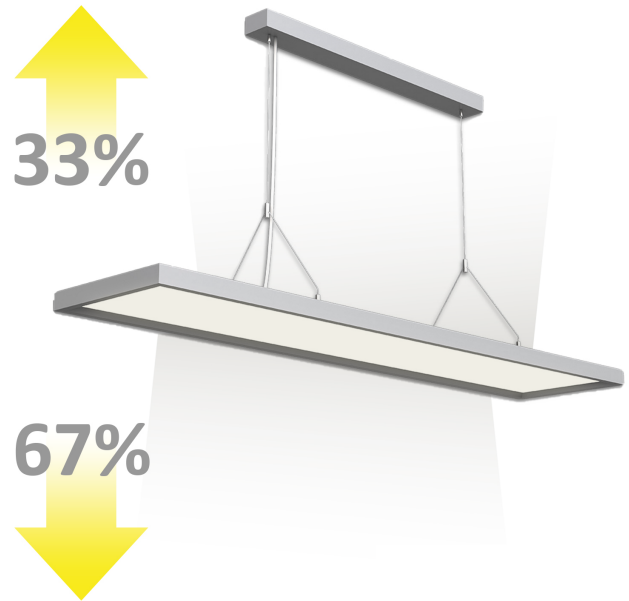

**PRODUKT
DATENBLATT**

**LED OFFICE PRO PENDELLEUCHE UP+DOWN, 20+40W, SILBER, UGR19,
4000K, 1-10V DIMMBAR**

Artikelnummer: 5225
EAN: 90937705085

Produktspezifikation:

Länge in mm 1200
Breite in mm 260
Höhe in mm 30
Nennspannung/Strom: 100-240V AC
Bemessungsleistung in Watt: 60
Wirkleistung in Watt: 58
Farbtemperatur: 4000K
Winkel: 115°
Lumen 6000 (103 lm/W)
Candela 2064
CRI 90
Umgebungstemperatur: -20° - 40°
Betriebsstunden lt. Hersteller: 50000
Schutzart: IP20
Dimmbar: Ja
Inkl Leuchtmittel: Ja
Besonderheiten:
Länge Aufhängung: max. 1,5m

Erweiterte Produktspezifikationen:

PRODUKT
DATENBLATT

SELMER

**LED OFFICE PRO PENDELLEUCHE UP+DOWN, 20+40W, SILBER, UGR19,
4000K, 1-10V DIMMBAR**

113248 115° 6000lm

2 m 516 lx Ø 6,3 m

4 m 129 lx Ø 12,6 m

8 m 32 lx Ø 25,1 m