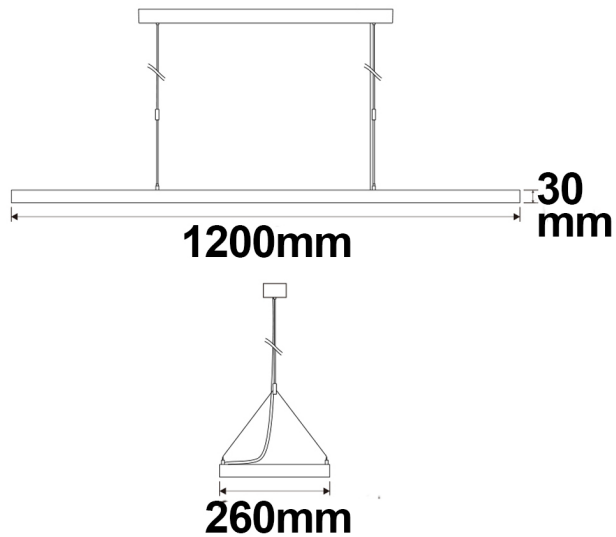

**PRODUKT
DATENBLATT**

**LED OFFICE PRO PENDELLEUCHE UP+DOWN, 20+40W, SILBER, UGR19,
4000K, 1-10V DIMMBAR**

Artikelnummer: 5225
EAN: 90937705085

Produktspezifikation:

Länge in mm 1200
Breite in mm 260
Höhe in mm 30
Nennspannung/Strom: 100-240V AC
Bemessungsleistung in Watt: 60
Wirkleistung in Watt: 58
Farbtemperatur: 4000K
Winkel: 115°
Lumen 6000 (103 lm/W)
Candela 2064
CRI 90
Umgebungstemperatur: -20° - 40°
Betriebsstunden lt. Hersteller: 50000
Schutzart: IP20
Dimmbar: Ja
Inkl Leuchtmittel: Ja
Besonderheiten:
Länge Aufhängung: max. 1,5m

Erweiterte Produktspezifikationen:

PRODUKT
DATENBLATT

SELMER

**LED OFFICE PRO PENDELLEUCHE UP+DOWN, 20+40W, SILBER, UGR19,
4000K, 1-10V DIMMBAR**

113248 115° 6000lm

2 m 516 lx Ø 6,3 m

4 m 129 lx Ø 12,6 m

8 m 32 lx Ø 25,1 m